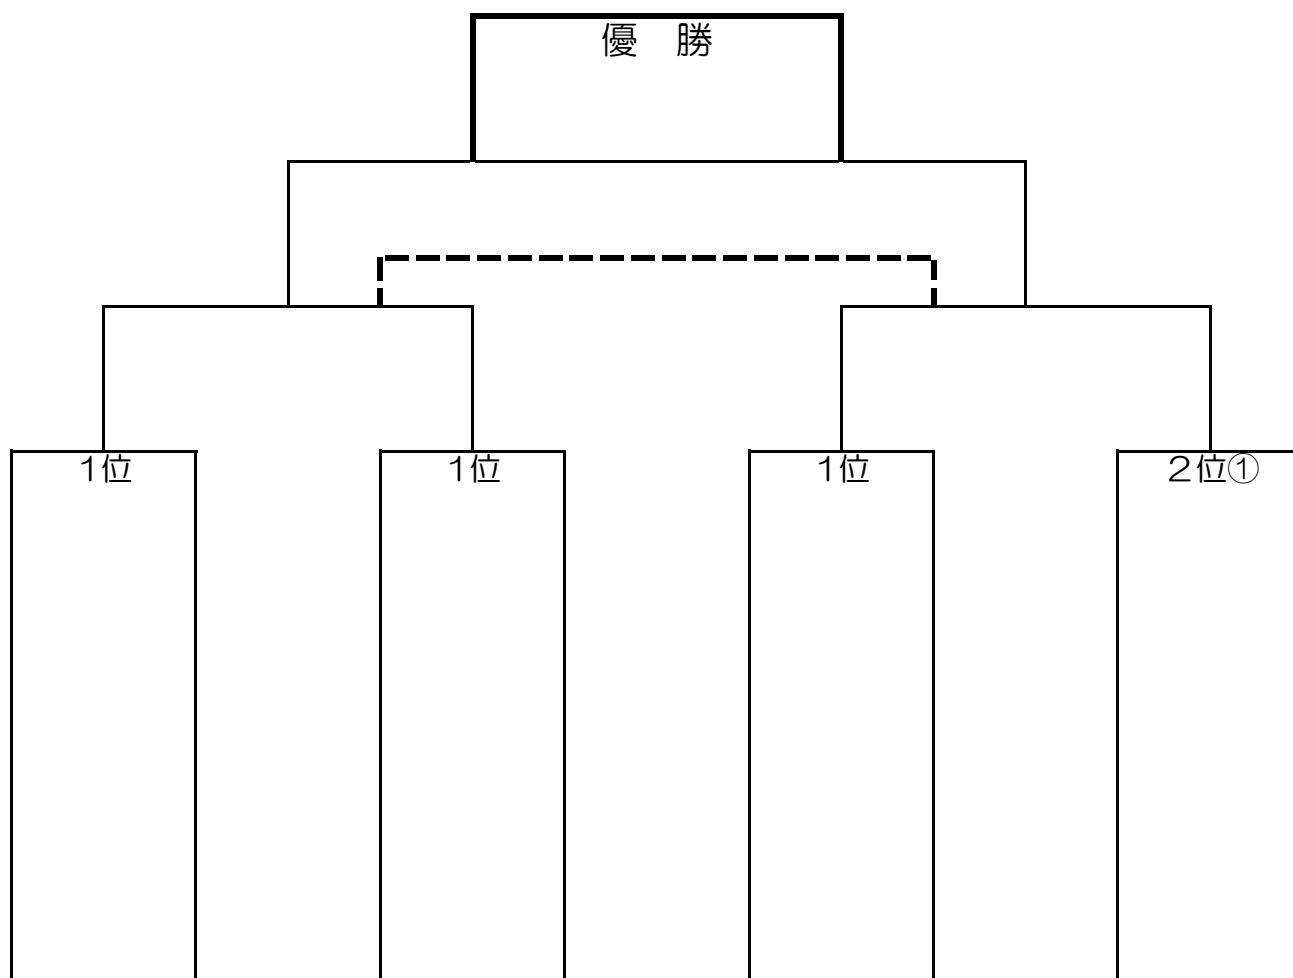

全道フットサル選手権大会2022予選 決勝トーナメント組合せ

2022年1月16日(日)

砂川市総合体育館

交流ゲーム 15-5休-15

2位②	—	A3位	2位③	—	B3位
A3位	—	C3位	2位②	—	2位③
B3位	—	C3位			

※2位の②③は結果により入れ替わる場合があります。